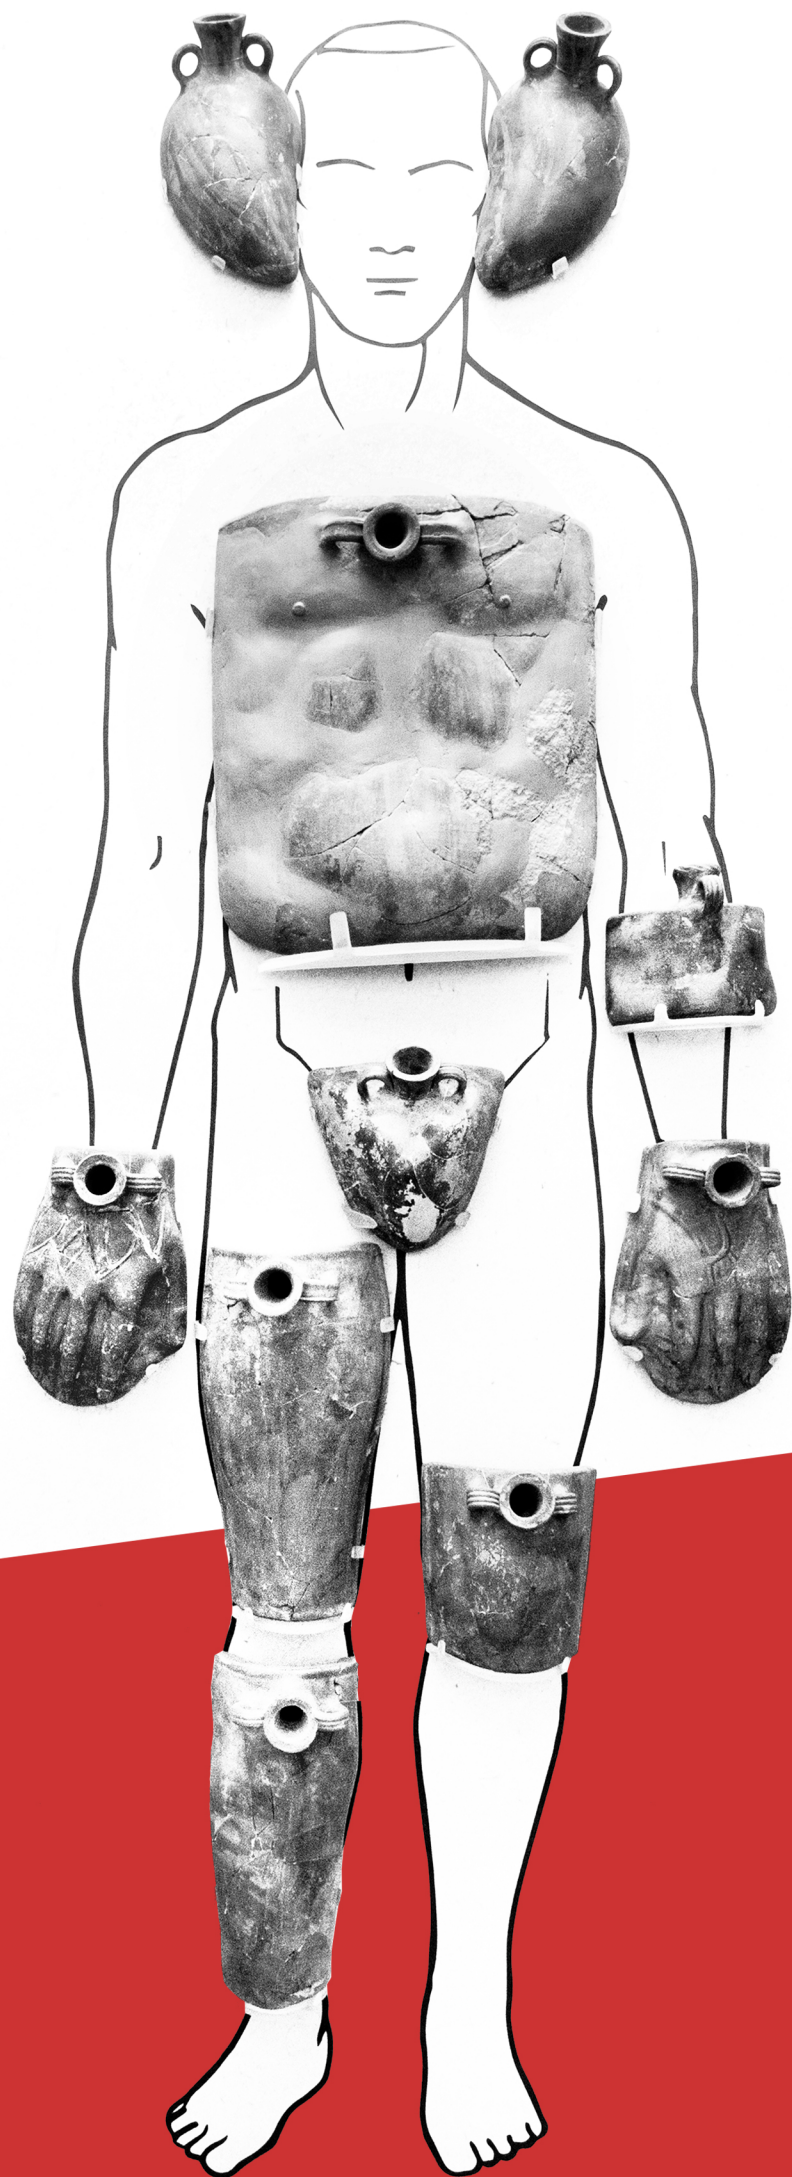

ΑΡΧΑΙΟΛΟΓΙΚΟ ΜΟΥΣΕΙΟ ΠΑΦΟΥ
PAPHOS ARCHAEOLOGICAL MUSEUM

ΤΡΑΥΜΑ ΤΡΑΥΜΑ

ΘΕΡΑΠΕΙΑ THERAPY

ΚΥΠΡΙΑΚΗ ΑΡΧΑΙΟΤΗΤΑ ΚΑΙ ΣΥΓΧΡΟΝΗ ΤΕΧΝΗ
CYPRIOT ANTIQUITY AND CONTEMPORARY ART

PAFOS2017
EUROPEAN CAPITAL OF CULTURE

ex-Artis

ΠΑΡΑΣΚΕΥΗ 10 ΟΚΤΩΒΡΙΟΥ 2014 - 28 ΦΕΒΡΟΥΑΡΙΟΥ 2015 | FRIDAY 10 OCTOBER 2014 - 28 FEBRUARY 2015

Πανεπιστήμιο Κύπρου
Τμήμα Επιστημών της Αγωγής

Cyprus National
Commission
for UNESCO

ΣΧΟΛΗ ΚΑΛΩΝ &
ΕΦΑΡΜΟΣΜΕΝΩΝ
ΤΕΧΝΩΝ

semiotics
and visual
communication
lab

ALMYRA

AVACAS
WINERY